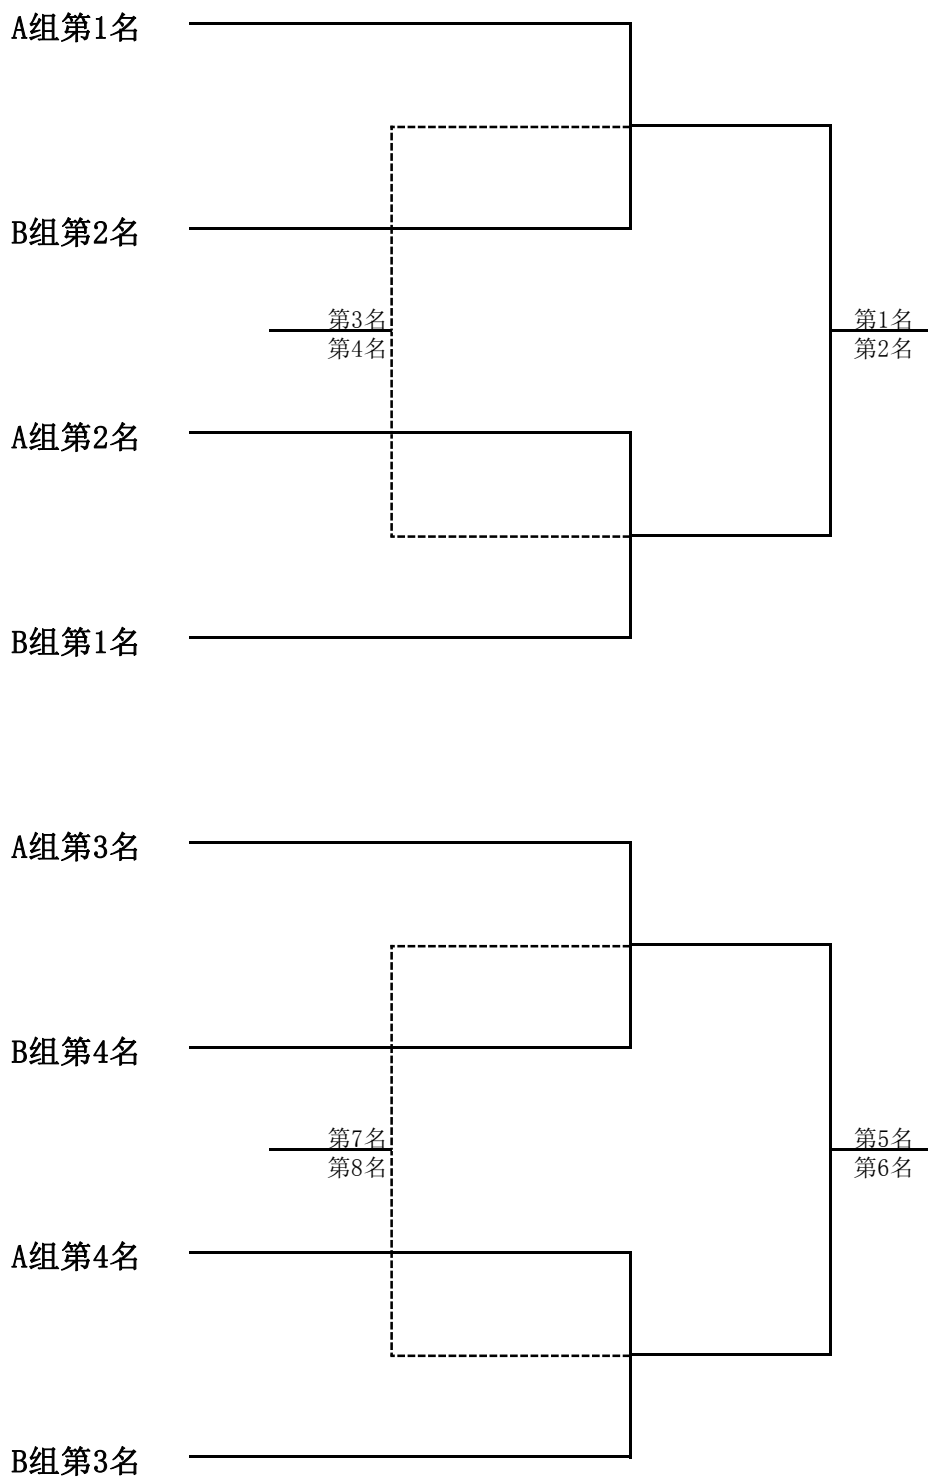

2017年三江学院教职工篮球比赛

(第二阶段)